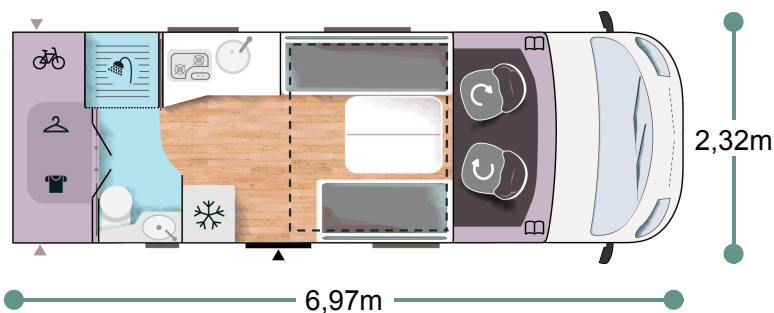

# 2060

**Challenger**

2022

2,92 m  
2,16 m

4

5

4

3070/3500 START  
3118/3500 PREMIUM

130 x 195  
160 x 190

6000 W diesel

175 L AES

## FORDELENE **KOMPAKT KJØRETØY (- 7 M)** **SENKESENG 160 CM** **GARDEROBE OVER GARASJE**

- Panoramatakvindu
- Insektnett til døren
- TV-oppheng
- To-lags vinduer med insektnett og blending
- Sittegruppe kan omformes til ekstra seng
- Lys utvendig
- LED belysning i skap
- USB-uttak
- Blendegardin for førerhus
- Klargjort for radiomontering
- Førerdør med elektrisk vindu
- Varmeanlegg 6000 W under kjøring med programmerbar termostat.