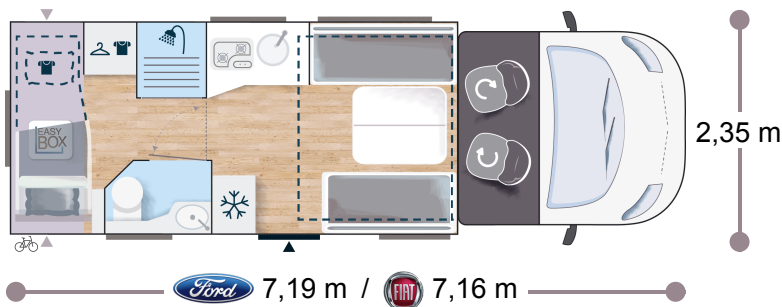

380

Challenger

2022

2,92 m
2,11 m

5
5
5

3031/3500 START

3015/3500 START

3092/3500 VIP

3105/3500 PREMIUM

130 x 195
160 x 190
74 x 190
81 x 200

5500 W diesel
+ Boiler gas

134 L AES

FORDELENE UNIK I MARKEDET

ANSIKT-TIL-ANSIKT LOUNGE MED FEM SIKKERHETSBELTER

2 NATTOMRÅDER FOR 4 PERS ELLER MER

START EDITION