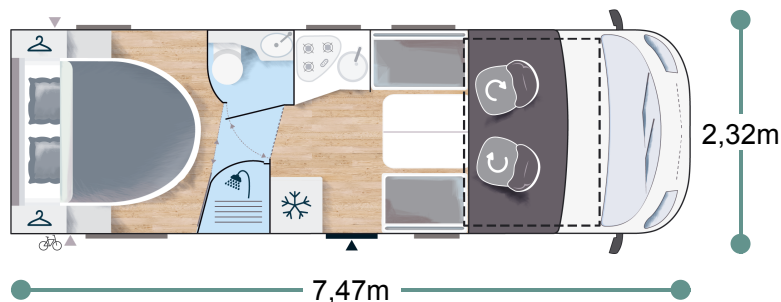

# 3048XLB

**Challenger**

2022

2,92 m  
2 m

4

5

4

3150/3500 START

## FORDELENE

**XL BED 160 X 200 CM**

**BAKRE SENG ER HØYDEJUSTERBAR**

**BADEROM MED DOBLE VEGGER**